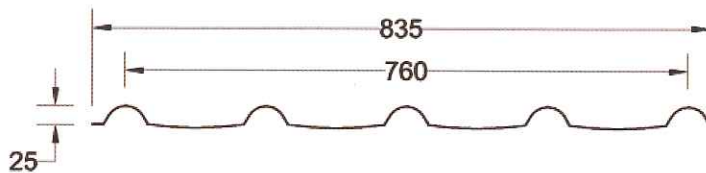

BMT (mm.)	Zincalume		Colorbond		ช่วงแปเดี่ยว (Single Span)	ช่วงแปปลาย (End Span)	ช่วงแปกลาง (Middle Span)	ช่วงยื่นล้ำ (cantiliver)
	PF25-760 Kg./sqm.	Weight Kg./m.	PF25-760 Kg./sqm.	Weight Kg./m.				
0.35	3.52	2.670	3.60	2.73	0.90	1.00	1.30	0.15
0.40	3.99	3.025	4.07	3.080	1.00	1.10	1.40	0.15
0.42	4.19	3.171	4.26	3.226	1.10	1.20	1.50	0.15
0.45	4.46	3.381	4.54	3.436	1.20	1.30	1.60	0.20
0.48	4.75	3.601	4.83	3.656	1.30	1.40	1.70	0.20