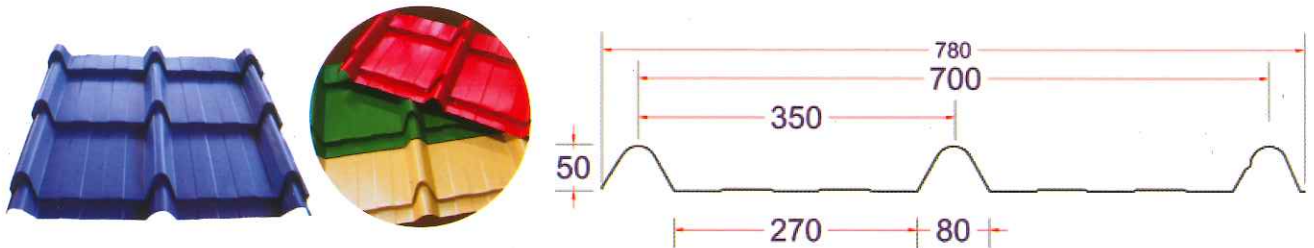

Innovative Stylish Premium Quality Fancy Roof

เป็นนวัตกรรมหลังคาเหล็ก ผลิตด้วยคุณภาพจาก **SJJ GROUP** ซึ่งได้รับการออกแบบและพัฒนาด้วยเทคโนโลยีและเครื่องจักรอันทันสมัย ดีไซน์สวยงาม รูปแบบลอนมีความแข็งแรงทนทานร่วมสมัย เพื่อให้สอดคล้องกับความต้องการของลูกค้า โดดเด่นทั้งสีสันทันทีมีให้เลือกหลากหลายตามสไตล์ DREAMM STEP มีเอกลักษณ์เฉพาะ น้ำหนักเบา ติดตั้งง่ายและรวดเร็ว ใช้งานได้ตามความยาวที่ต้องการ เป็นผลิตภัณฑ์ที่เหมาะสมกับบ้านเรือน สำนักงาน วัด คลับเฮ้าส์ และอาคารทั่วไป

ข้อมูลผลิตภัณฑ์

ผลิตภัณฑ์ทางเลือกใหม่ของการออกแบบที่ล้ำนำสมัยให้กับบ้านและที่พักอาศัยของคุณให้โดดเด่นยิ่งขึ้นด้วยพื้นผิวของสีที่มีลวดลายไม่เหมือนใคร สามารถประยุกต์ใช้เป็นแผ่นหลังคา ผนังและนวัตกรรมงานตกแต่งทั้งงานภายในและงานภายนอกอาคาร

Dreamm Step

ยังโดดเด่นด้วยสีลวดลายที่สวยงาม สามารถนำไปใช้งานได้กับทุกสถานที่ที่คุณต้องการทั้งบ้าน วัด อาคารสำนักงานเป็นอีกหนึ่งนวัตกรรมที่สวยงามและทนทานคุณภาพมาตรฐานอุตสาหกรรมออสเตรีย

DREAMM V1

DREAMM Step Series V1

BMT (mm.)	Zincalume		Colorbond		ช่วงแปเดี่ยว (Single Span)	ช่วงแปปลาย (End Span)	ช่วงแปกลาง (Middle Span)	ช่วงยื่นล้ำ (cantiliver)
	PF50-700 Kg./sqm.	Weight Kg./m.	PF50-700 Kg./sqm.	Weight Kg./m.				
0.40	4.33	3.025	4.40	3.08	1.30	1.40	1.80	0.30
0.42	4.53	3.171	4.61	3.226	1.40	1.50	1.90	0.30
0.45	4.83	3.381	4.91	3.436	1.60	1.70	2.10	0.30
0.48	5.15	3.601	5.23	3.656	1.80	1.90	2.30	0.30